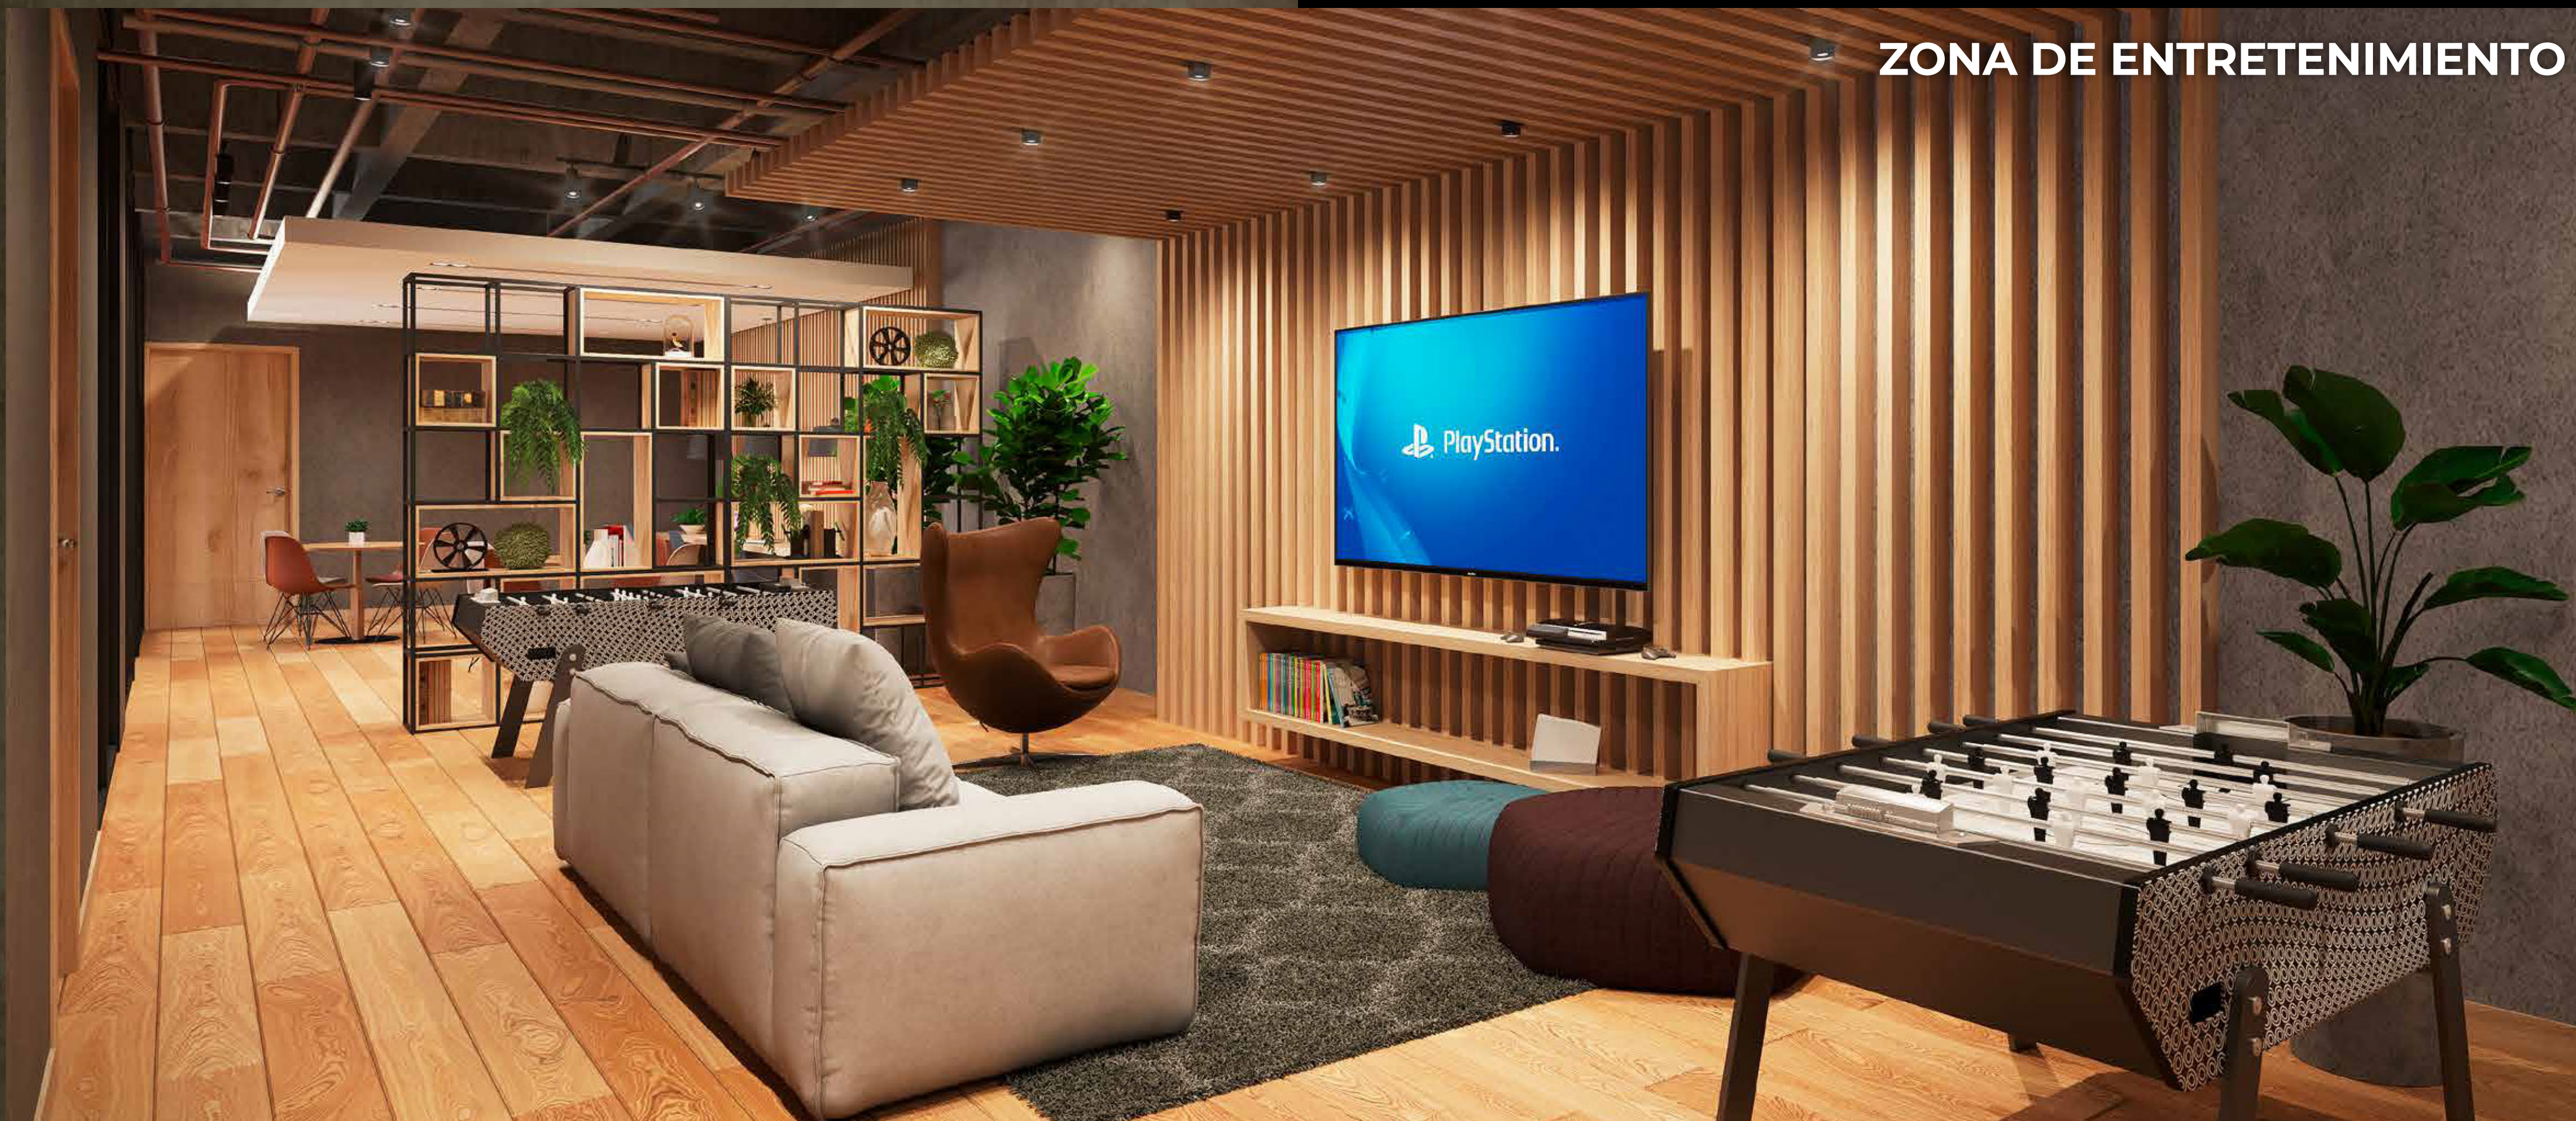

ZONA DE ENTRETENIMIENTO